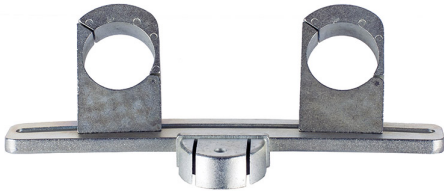

MFUPRO2

MFUPRO2 SUPP. DUAL FEED PROF. - 2 SAT

COD. ARTICOLO

MFUPRO2

LISTINO

€ 20,00

NOTA TECNICA

Supporto dual feed regolabile 3° 2 LNC universali.

APPLICAZIONI

il supporto si può considerare universale puo essere installato su tutti i convertitori con diametro 40 mm, in quanto il fissaggio avviene tramite il collare dell'LNB. Adatto per parabole serie Professionali.

PUNTI DI FORZA

- Supporto completamente regolabile. - Dispone di scala graduata.

DATI TECNICI

Numero LNB	2
Ø fissaggio LNB - mm	40
Regolazione	variabile
Distanza di regolazione LNB - °	3 ÷ 16
Materiale	alluminio pressofuso