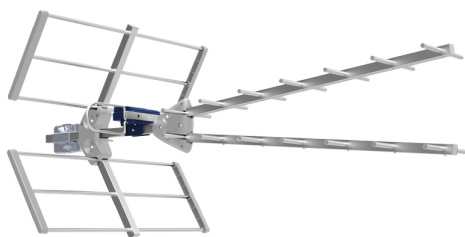

DUAL32MAX

DUAL32MAX ANTENNA 16 ELEM. BAN - DA UHF

COD. ARTICOLO
DUAL32MAX

LISTINO
€ 39,90

NOTA TECNICA

L'antenna DUAL32MAX è caratterizzata dalla sua doppia culla che le garantisce elevata direttività e guadagno. Con sistema "Easy mount" permette al prodotto di essere montato velocemente e senza bisogno di utensili. La presenza del filtro 4g LTE all'interno del dipolo, fa sì che l'antenna sia in grado di attenuare eventuali segnali telefonici interferenti salvaguardando la visione e la qualità dei programmi televisivi.

APPLICAZIONI

Antenna a doppia culla con elevato guadagno e direttività, Antenna semplice e veloce da assemblare grazie al suo montaggio Easy mount.

PUNTI DI FORZA

- Filtro 4G/LTE integrato. - Possibilità di installazione in pol. orizzontale e verticale - Ottimo rapporto qualità prezzo. - Montaggio facilitato Easy mount.