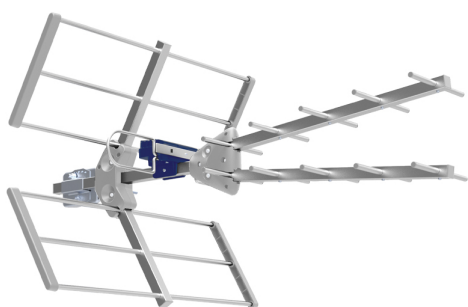

DUAL24MAX

DUAL24MAX ANTENNA 12 ELEM. BAN - DA UHF

COD. ARTICOLO
DUAL24MAX

LISTINO
€ 38,40

NOTA TECNICA

Antenna a doppia culla di banda UHF con connettore F. Con sistema Easy mount permette al prodotto di essere montato velocemente e senza bisogno di utensili. La presenza del filtro 4G/LTE all'interno del dipolo, fa sì che l'antenna sia in grado di attenuare eventuali segnali telefonici interferenti.

APPLICAZIONI

Antenna a doppia culla con elevato guadagno e direttività. Antenna semplice e veloce da assemblare grazie al suo montaggio Easy mount.

PUNTI DI FORZA

- Elementi premontati, dipolo e riflettori ad innesto rapido - Polarizzazione orizzontale / verticale con regolazione zenitale - Elevato guadagno e ottima direttività - Filtro 4G/LTE integrato. -Montaggio senza utensili - Meccanicamente robusta con culla 18 x 18 mm ed elementi Ø 8 mm

DATI TECNICI

N° elementi	12
Banda	UHF
Canali	C21 ÷ C60
Guadagno - dBi	13,5

Rapporto Avanti / Indietro - dB	15 - 20
Larghezza del fascio - 3 dB (H/V) -°	45 / 50
Resistenza al vento 120 km/h (720 N/m ²) - N	62
Tipo di connettore	F
Impedenza - Ohm	75
Polarizzazione orizzontale e verticale	Sì
Diametro attacco palo - mm	28 ÷ 60
Dimensioni (L x A x P) - mm	505 x 435 x 770
Quantità imballo singolo / multiplo - pz	1 / 10
Peso unitario - kg	1,3
Riflettore	Ø 8 x 0,6 / cortina
Dimensioni culla - mm	18 x 18 x 0,75
Accessori inclusi	cappuccio di protezione