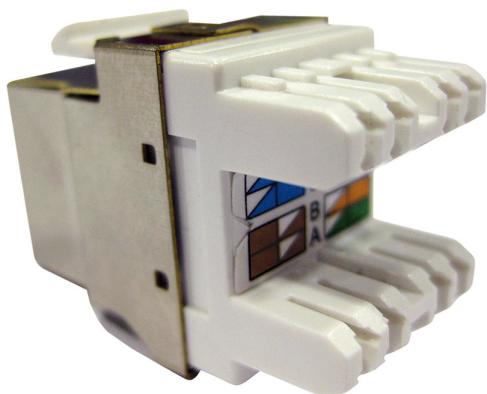

KJR6FSI

KJR6FSI PRESA KEYSTONE RJ45 18 - 0° FTP CAT.6

COD. ARTICOLO

KJR6FSI

LISTINO

€ 9,72

NOTA TECNICA

Presca KeyStone jack RJ45 Schermata cat. 6 180°

APPLICAZIONI

Utile per le connessioni cavi di rete LAN , installazione rapida e veloce con prese schermate.

PUNTI DI FORZA

- Grazie al sistema di aggancio universale permette di adattare il connettore su diversi prodotti della gamma rete dati.

DATI TECNICI

Descrizione	Presca KeyStone 180°
Tipo di presa	RJ45
Categoria	6 schermata
Quantità per Imballo	10/100