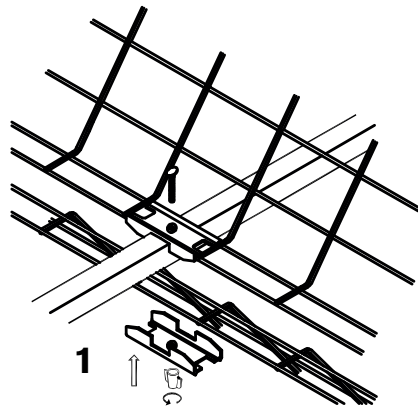

Articolo	YAGI114	YAGI115	YAGI11U
N° di elementi	11	10	10
Canali	21-37	38-60	21-60
Guadagno - dBi	8/11,5	8/11,5	8/11
Lunghezza - mm	1235	990	1147
Diametro max. palo - mm	50	50	50

FTE MAXIMAL ITALIA
Via Edison, 29
42049 S. Ilario d'Enza (RE)
Tel. +39 0522 909701
Fax +39 0522 909748
info@fte.it - www.fte.it

Istruzioni di montaggio

→ www.fte.it

Serie YAGI
antenne yagi BIV / BV / UHF

Fig. 1

Fig. 3

Fig. 2

Fig. 4