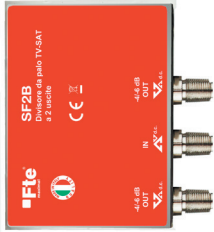

Fte
maximal

SERIE
SFB

www.maxital.it

Fte
maximal

Istruzioni di montaggio

Articolo	SF4B
Descrizione	Divisore TV-SAT a 4 vie con DC pass
Numero ingressi	1
Numero uscite	4
Attenuazione passaggio TV	- 9 dB
Attenuazione passaggio SAT	- 11 dB

FTE MAXIMAL ITALIA
Via Edison, 15
42049 S. Ilario d'Enza (RE)
Tel. +39 0522 909701
Fax + 39 0522 909748
info@maxital.it
www.maxital.it

Fte
maximal

SERIE
SFB

www.maxital.it

Fte
maximal

Articolo	SF4B
Descrizione	Divisore TV-SAT a 4 vie con DC pass
Numero ingressi	1
Numero uscite	4
Attenuazione passaggio TV	- 9 dB
Attenuazione passaggio SAT	- 11 dB

Articolo

SF2B

Descrizione Divisore TV-SAT a 2 vie con DC pass

Numero Ingressi 1

Numero uscite 2

Attenuazione passaggio TV - 4 dB

Attenuazione passaggio SAT - 6 dB

Articolo

SF3B

Descrizione Divisore TV-SAT a 3 vie con DC pass

Numero Ingressi 1

Numero uscite 3

Attenuazione passaggio TV - 7 dB

Attenuazione passaggio SAT - 9 dB

Articolo

SF2B