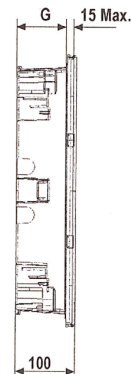

Quadro Distributore Segnali di Appartamento e accessori

Articolo	QDSA3TS
Quantità imballo	1

Scatola QDSA da incasso con anta plastica per l'alloggio della STOA e di apparati attivi di conversione

Applicazioni e installazioni

Box che ospita la Scatola di Terminazione Ottica di Appartamento (STOA) ed è predisposto all'alloggiamento degli apparati attivi all'interno dell'appartamento come ad esempio il ricevitore ottico, il router Wifi, ecc..

Caratteristiche tecniche

Armadio da murare o per cartongesso

Materiale Plastico halogen-free Coperchio ABS bianco

Dimensioni (mm):

Da incasso 393 x 335 x 85

Esterne 427 (A) x 385 (B) x 100 (H) x 85 (G)

QDSA3TS

L'armadio viene fornito dotato di piastra metallica a cui è possibile fissare in modo semplice e veloce tutti gli apparati attivi e di distribuzione per i servizi FTTH.

Configurazione apparati

- Ricevitore Fibra Ottica
- STOA Precablate
- 2 Divisori a 2, 3, 4 vie serie AS o SF