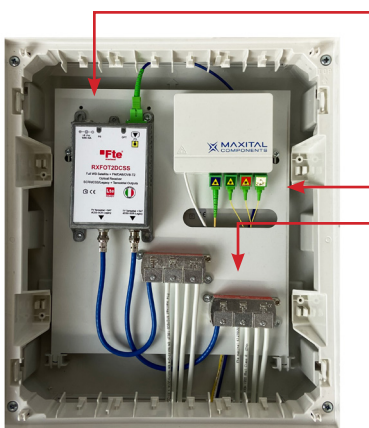

Quadro Distributore Segnali di Appartamento e accessori

Articolo	QDSA3TS
Quantità imballo	1

Scatola QDSA da incasso con anta plastica per l'alloggio della STOA e di apparati attivi di conversione

Applicazioni e installazioni

Box che ospita la Scatola di Terminazione Ottica di Appartamento (STOA) ed è predisposto all'alloggiamento degli apparati attivi all'interno dell'appartamento come ad esempio il ricevitore ottico, il router Wifi, ecc..

Caratteristiche tecniche

Armadio da murare o per cartongesso

Materiale Plastico halogen-free Coperchio ABS bianco

Dimensioni (mm):

Da incasso 393 x 335 x 85

Esterne 427 (A) x 385 (B) x 100 (H) x 85 (G)

QDSA3TS

L'armadio viene fornito dotato di piastra metallica a cui è possibile fissare in modo semplice e veloce tutti gli apparati attivi e di distribuzione per i servizi FTTH.

Configurazione apparati

- Ricevitore Fibra Ottica
- STOA Precablate
- 2 Divisori a 2, 3, 4 vie serie AS o SF