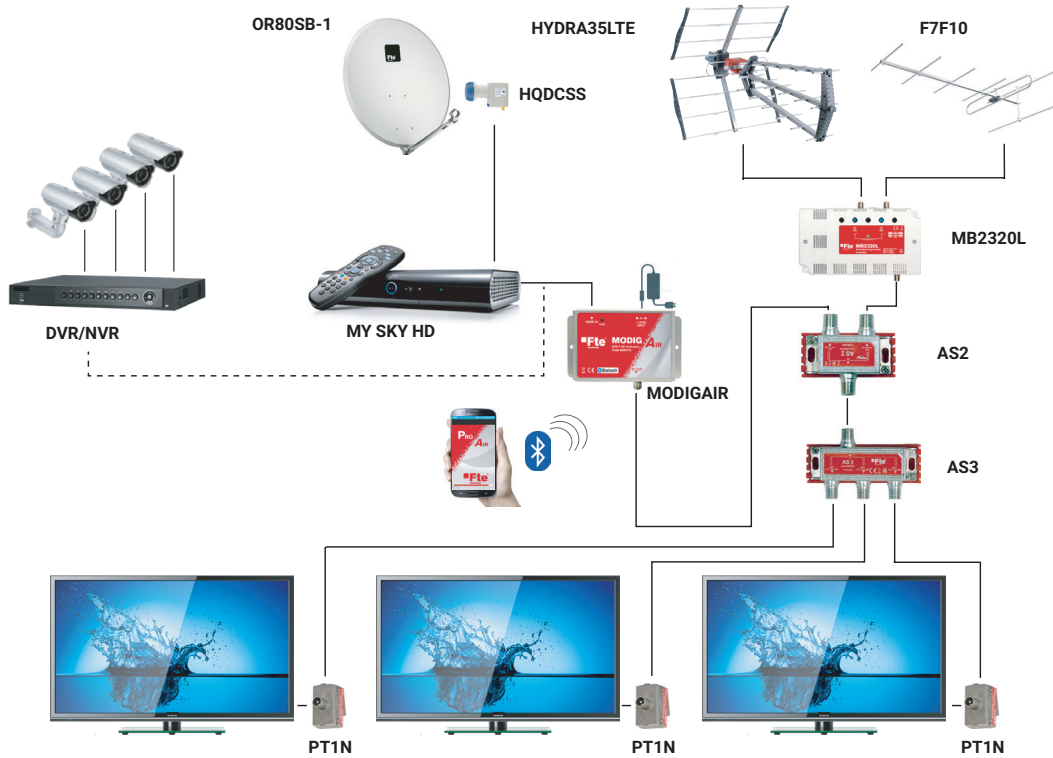

Schema applicativo - MODIGAIR