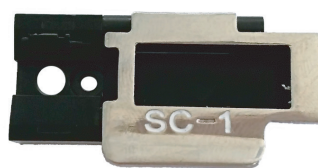

### HOLLCF357

NOVITÀ 2019

Holder SoC (Splice on Connector) per connettori LC installabile su giuntatrice fibra ottica FS357 e FS600.

Articolo	<b>HOLLCF357</b>
Quantità imballo - pz	1

### HOLSCF357

NOVITÀ 2019

Holder SoC (Splice on Connector) per connettori SC installabile su giuntatrice fibra ottica FS357 e FS600.

Articolo	<b>HOLSCF357</b>
Quantità imballo - pz	1

### HEATFS357

NOVITÀ 2019

Fornelletto per connettori SOC (Splice On Connector) SCAPCSOC installabile su giuntatrici FS357 e FS600.

Articolo	<b>HEATFS357</b>
Quantità imballo - pz	1

### BAGFS357

NOVITÀ 2019

Valigia rigida di trasporto per giuntatrice fibra ottica FS357 e FS600.

Articolo	<b>BAGFS357</b>
Quantità imballo - pz	1