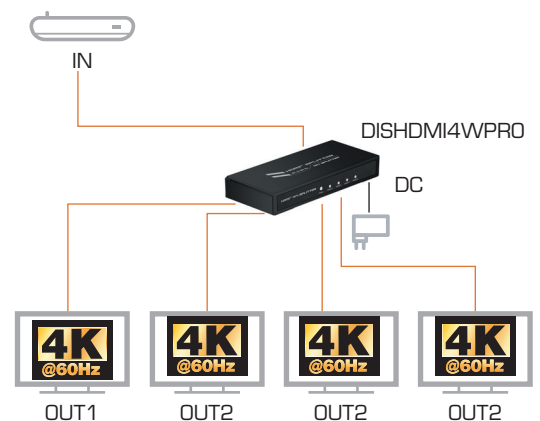

Distributore HDMI professionale 1 in - 4 out

Articolo	DISHDMI4WPRO
INGRESSI	
Numero ingressi	1
Tipo di connettore	HDMI tipo A femmina
USCITE	
Numero uscite	4
Tipo di connettore	HDMI tipo A femmina
VIDEO	
Larghezza - MHz / Velocità di banda - Gbps	600 / 6,0
Versione HDMI	2.0
Versione HDCP	2.2
Compatibile 3D	Sì
Supporto funzione HDR	Sì
Supporto funzione HDMI CEC	Sì
Supporto Deep Color	Sì, fino a 36 bit totali / 12 bit per canale
Gamma di frequenze - Hz	50/60
Max risoluzione video supportata	4K@60Hz
Risoluzioni video supportate	480i/p@50/60Hz, 576i/p@50/60Hz, 720p@50/60Hz, 1080i/p@50/60Hz, 2160p@50/60Hz
AUDIO	
Codifiche audio supportate	LPCM, Dolby Digital, DTS, Dolby-True HD, DTS-HD
CARATTERISTICHE ELETTRICHE	
Alimentazione - VDC/A	5 / 2
Consumo - W	5
CONDIZIONI AMBIENTALI	
Temperatura - C° / Umidità di utilizzo - %	0 ÷ 70 / 10 ÷ 85 (senza condensa)
Temperatura - C° / Umidità di stoccaggio - %	-10 ÷ 80 / 5 ÷ 90 (senza condensa)
CARATTERISTICHE FISICHE	
Tipo di materiale	Metallico
Dimensioni (L x A x P) - mm / Peso - g	154 x 23 x 6 / 249
Quantità imballo - pz	1
Contenuto della confezione	• Distributore HDMI 1x4 • Alimentatore 5 VDC / 2 A • Manuale d'uso
PUNTI DI FORZA	
• Funzionamento automatico • Prodotto professionale supporta HDMI 2.0 e HDCP 2.2 • Installazione semplice • Supporta il 3D • Dimensioni compatte • Compatibile con segnali video 4K@60Hz	

DISHDMI4WPRO

Questo dispositivo consente di visualizzare su quattro monitor/tv il segnale di una sorgente. Il distributore invia il segnale che riceve in ingresso su tutte le uscite equalizzandolo e amplificandolo supportando fino ad una risoluzione massima di 4K@60Hz.