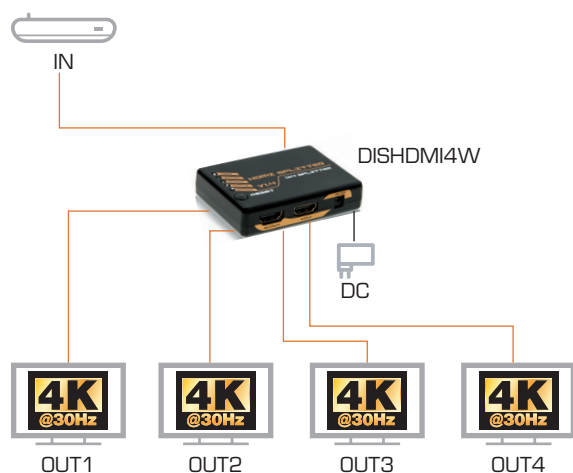

## Distributore HDMI 1 in - 4 out

### DISHDMI4W

Questo dispositivo consente di visualizzare su quattro monitor/tv il segnale di una sorgente. Il distributore invia il segnale che riceve in ingresso su tutte le uscite equalizzandolo e amplificandolo.

Articolo	DISHDMI4W
<b>INGRESSI</b>	
Numero ingressi	1
Tipo di connettore	HDMI tipo A femmina
<b>USCITE</b>	
Numero uscite	4
Tipo di connettore	HDMI tipo A femmina
<b>VIDEO</b>	
Larghezza - MHz / Velocità di banda - Gbps	340 / 3,4
Versione HDMI	1.4
Versione HDCP	1.4
Compatibile 3D	Sì
Supporto funzione HDR	No
Supporto funzione HDMI CEC	Sì
Supporto Deep Color	Sì, fino a 36 bit totali / 12 bit per canale
Gamma di frequenze - Hz	30/50/60
Max risoluzione video supportata	4K@30Hz
Risoluzioni video supportate	480i/p@50/60Hz, 576i/p@50/60Hz, 720p@50/60Hz, 1080i/p@50/60Hz, 2160p@30Hz
<b>AUDIO</b>	
Codifiche audio supportate	LPCM 7.1, Dolby Digital, DTS, Dolby-True HD, DTS-HD
<b>CARATTERISTICHE ELETTRICHE</b>	
Alimentazione - VDC/A	5 / 2
Consumo - W	5
<b>CONDIZIONI AMBIENTALI</b>	
Temperatura - C° / Umidità di utilizzo - %	0 ÷ 70 / 10 ÷ 85 (senza condensa)
Temperatura - C° / Umidità di stoccaggio - %	-10 ÷ 80 / 5 ÷ 90 (senza condensa)
<b>CARATTERISTICHE FISICHE</b>	
Tipo di materiale	ABS
Dimensioni (L x A x P) - mm / Peso - g	81 x 18 x 58 / 56,4
Quantità imballo - pz	1
Contenuto della confezione	<ul style="list-style-type: none"> <li>• Distributore HDMI 1x4</li> <li>• Alimentatore 5 VDC / 2 A</li> <li>• Manuale d'uso</li> </ul>
<b>PUNTI DI FORZA</b>	<ul style="list-style-type: none"> <li>• Funzionamento automatico</li> <li>• Installazione semplice</li> <li>• Supporta il 3D</li> <li>• Dimensioni compatte</li> <li>• Compatibile con segnali video 4K@30Hz</li> </ul>