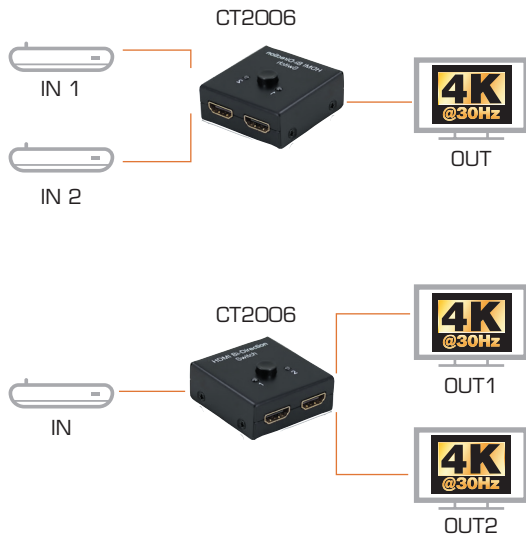

# Commutatore bidirezionale HDMI 2 in - 1 out

## CT2006

Questo dispositivo bidirezionale consente di visualizzare su un unico monitor/tv i segnali commutabili di due sorgenti, oppure permette di inviare un segnale da una sorgente a due monitor/tv collegati. Il collegamento di un dispositivo in ingresso porta alla selezione automatica del canale associato. La selezione manuale della sorgente può essere effettuata tramite la manopola presente sul dispositivo.