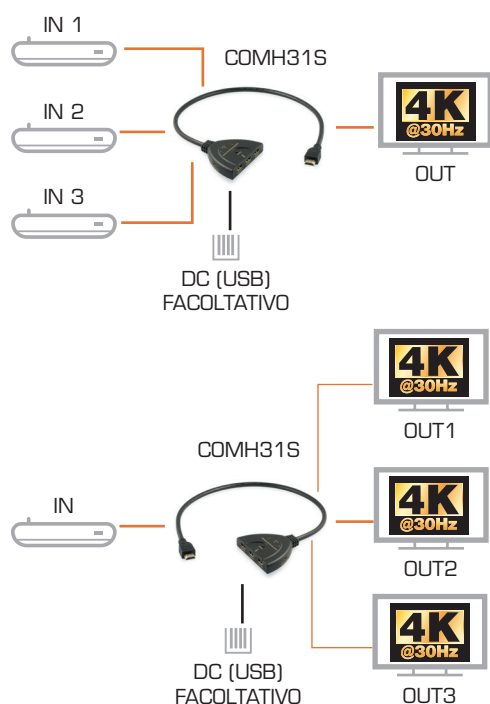

Commutatore bidirezionale HDMI 3 in - 1 out

COMH31S

Questo dispositivo consente di visualizzare su un unico monitor/tv i segnali commutabili di tre sorgenti, oppure permette di inviare un segnale da una sorgente a tre monitor/tv. Il collegamento di un dispositivo in ingresso porta alla selezione automatica del canale associato. La selezione della sorgente può essere fatta in modo manuale tramite pulsante oppure in maniera automatica.